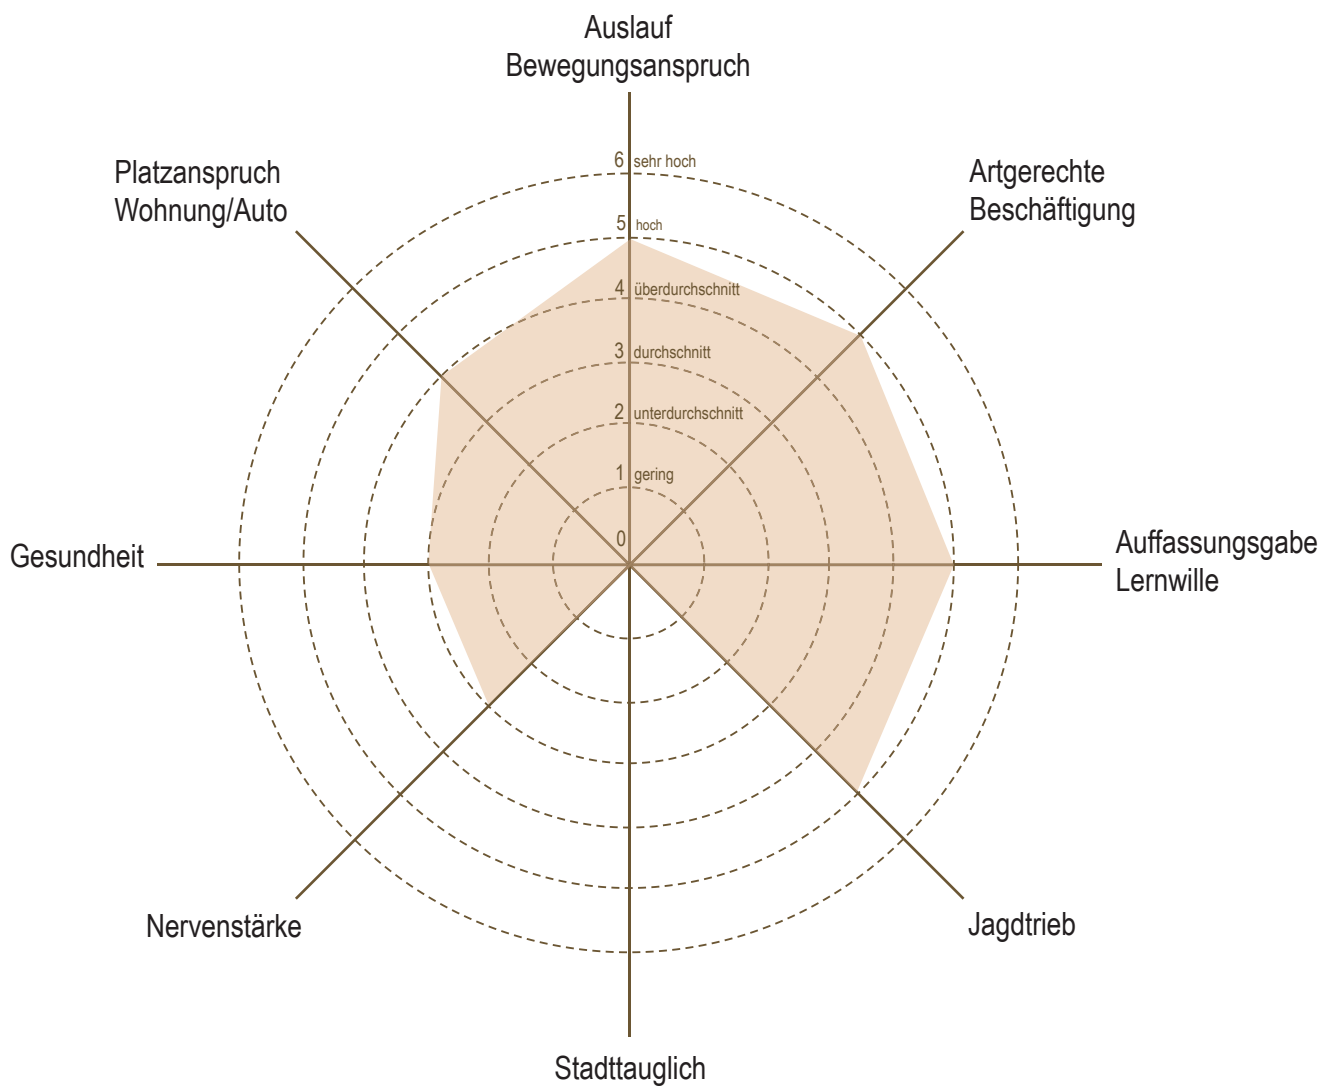

Matrix Magyar Vizsla Kurzhaar

Dieses Profil zeigt den Durchschnitt und soll zur Orientierung dienen. Natürlich gibt es auch bei dieser Rasse die ganze Bandbreite von Charakteren und Neigungen und sicher einzelne Exemplare, die davon abweichen.